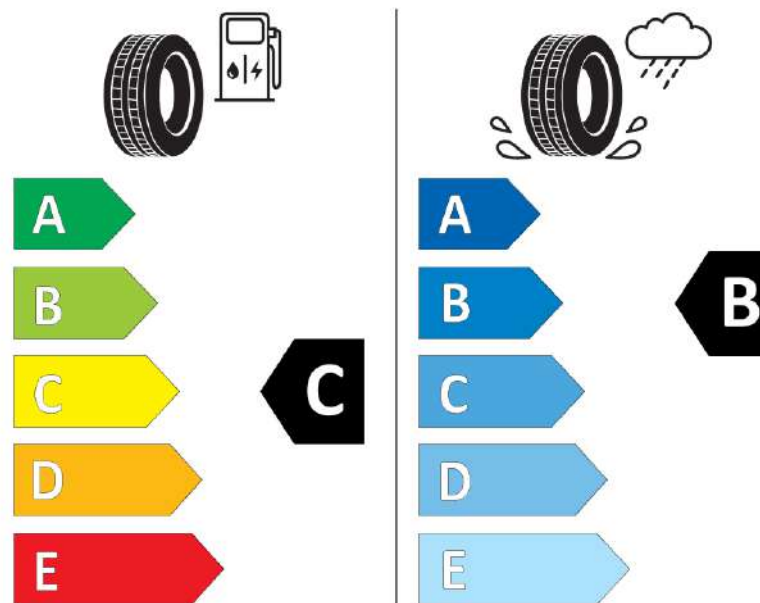

Δελτίο Πληροφοριών Προϊόντος

ΚΑΝΟΝΙΣΜΟΣ (ΕΕ) 2020/740

Μάρκα	MICHELIN
Εμπορική ονομασία	CROSSCLIMATE 2
Αναγνωριστικό μοντέλου	095258
Διάσταση	195/65R16
Δείκτης ικανότητας φόρτωσης	92
Σύμβολο κατηγορίας ταχύτητας	V
Κατηγορία ως προς την εξοικονόμηση καυσίμου	C
Κατηγορία ως προς την πρόσφυση του ελαστικού σε υγρό οδόστρωμα	B
Κατηγορία εξωτερικού θορύβου κύλισης	A
Τιμή εξωτερικού θορύβου κύλισης	69 dB
Ελαστικό για χρήση σε συνθήκες έντονης χιονόπτωσης	Ναι
Ελαστικό πρόσφυσης στον πάγο	Όχι
Ημερομηνία έναρξης παραγωγής	10/20
Ημερομηνία λήξης παραγωγής	
Κατηγορία Φορτίου	SL
Επιπλέον πληροφορίες	195/65 R16 92V TL CROSSCLIMATE 2 MI

ENERG

MICHELIN

095258

195/65R16 92 V

C1

2020/740